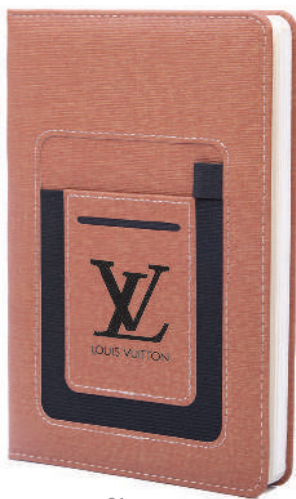

MT Cartón MD 7.6 x 13.5 cm EM 100 Jgos. IMPRESIÓN FC SE TM

04

Sobre interior porta documentos

22

09

A2569 / Border

Libreta vertical A5 de pasta rígida cubierta de curpiel texturizado. De 80 hojas rayadas (160 páginas). Cuenta con hoja de datos personales. Incluye dos compartimentos en el exterior, uno para bolígrafo (no incluido) y el otro para smartphone. Separador de listón al color de la cubierta.

MT Poliuretano MD 14.8 x 21 cm EM 64 Pzas. IMPRESIÓN SE HS GL

21

02

09

04

Banda elástica para bolígrafo

A2672 / Milán

Libreta personal de 80 hojas (160 páginas) con cubierta de curpiel texturizada. Contiene 2 compartimentos uno para tarjetas y otro para celular o notas, banda elástica para bolígrafo.