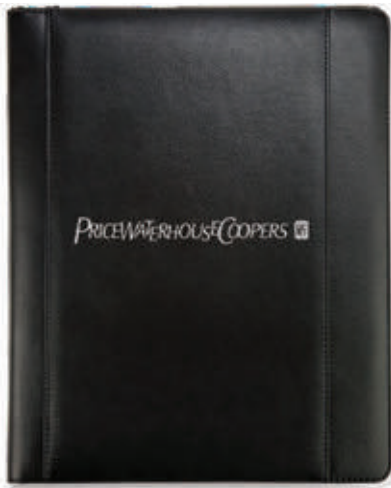

02

OF842 / Omega

Carpeta ejecutiva con cierre, block de 29 hojas rayadas, notas y banderas adhesivas, porta documentos, divisiones para tarjetas, calculadora y cinta elástica para sujetar la pluma.

MT Curpiel MD 25.5 x 34.4 cm EM 15 Pzas. IMPRESIÓN GS HS SE

02

OF843 / Alfa

Carpeta ejecutiva con block de 29 hojas rayadas, banderas adhesivas, compartimento para documentos, porta tarjetas y cinta elástica para sujetar la pluma.

MT Curpiel MD 24.6 x 31.7 cm EM 15 Pzas. IMPRESIÓN FC GS HS SE

02

OF4934 / Épsilon

Carpeta de curpiel tamaño carta con block de 20 hojas rayadas, compartimento lateral para papeles y documentos.

MT Curpiel MD 24.5 x 32 cm EM 20 Pzas. IMPRESIÓN GS HS SE