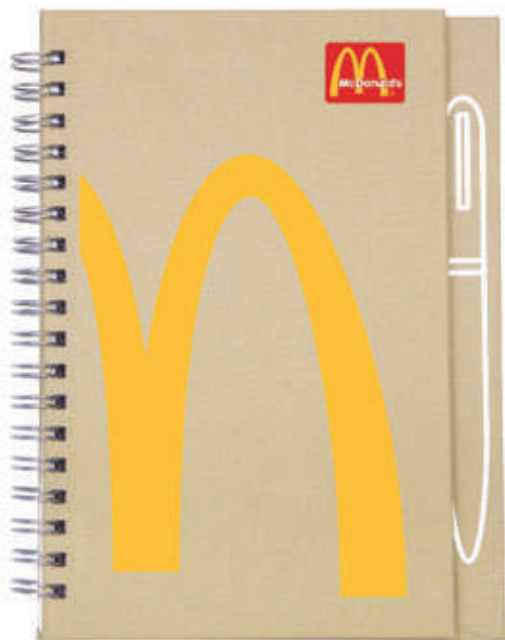

24

09

02

03

08

Cubierta con imán para
bolígrafo metálico

04

Ver video

A2670 / Spain

Libreta personal con espiral y 70 hojas rayadas (140 páginas). Cuenta con imán en la parte trasera para sostener bolígrafo metálico y separador de listón. (No Incluye bolígrafo).

MT Cartón MD 13.5 x 17 cm EM 100 Pzas. IMPRESIÓN GL GS HS SE TM

06

02

04

A2683 / Planet

Libreta ecológica flexible A5 de 30 hojas rayadas (60 páginas).

MT Papel MD 14.2 x 21 cm EM 200 Pzas. IMPRESIÓN SE